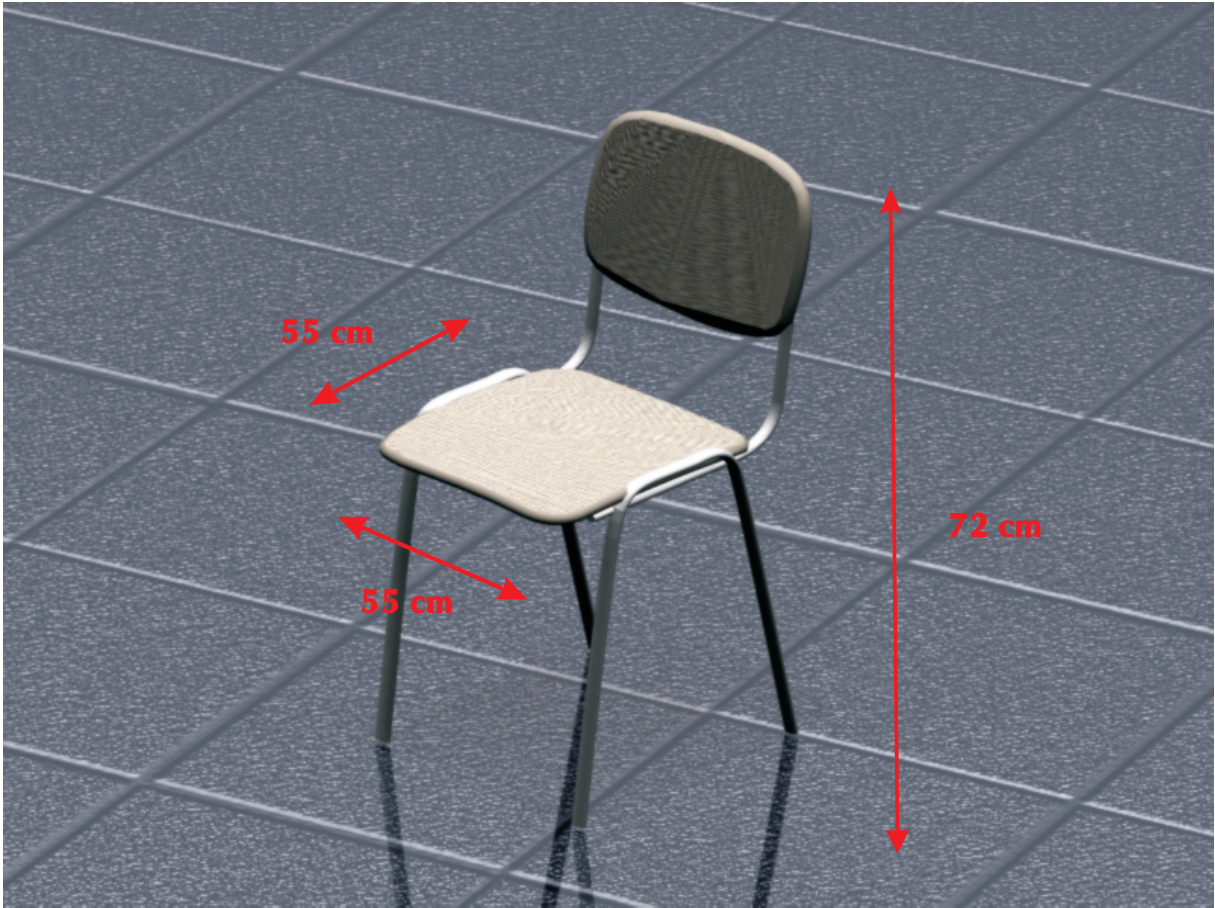

krzesło K

wymiary (cm)	szerokość	głębokość	wysokość
	55	55	72

Krzesło wykonany z rurek chromowanych z siedziskiem i oparciem tapicerowanym materiałem w kolorze szarym