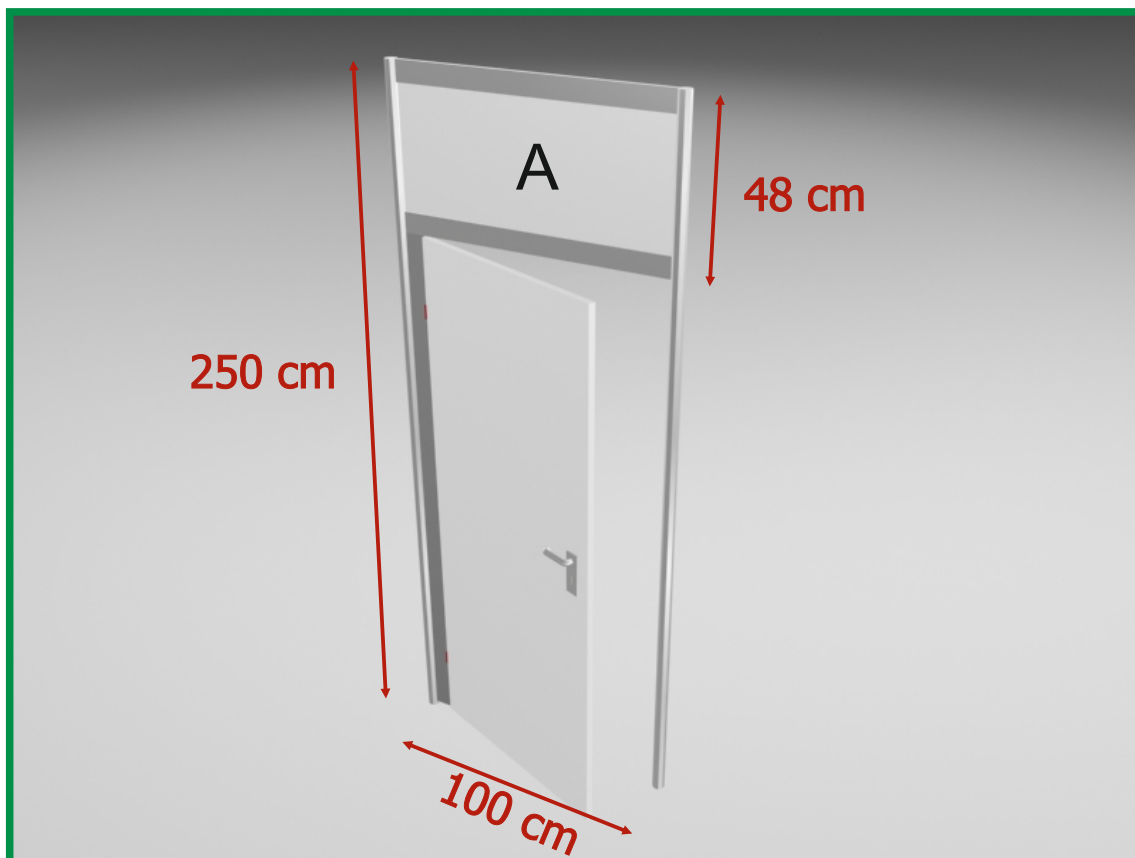

# drzwi płytowe DP

| wymiary (cm) | szerokość | głębokość | wysokość |
|--------------|-----------|-----------|----------|
|              | 100       | 4         | 250      |

| wymiary wypełnień (cm) | szerokość | wysokość |
|------------------------|-----------|----------|
| A - wypełnienie        | 97 (95) * | 40 (38)  |

\* wymiar rzeczywisty wypełnienia ( wymiar części widzialnej)

Uwaga : drzwi zamykane na zamek z wkładką patentową