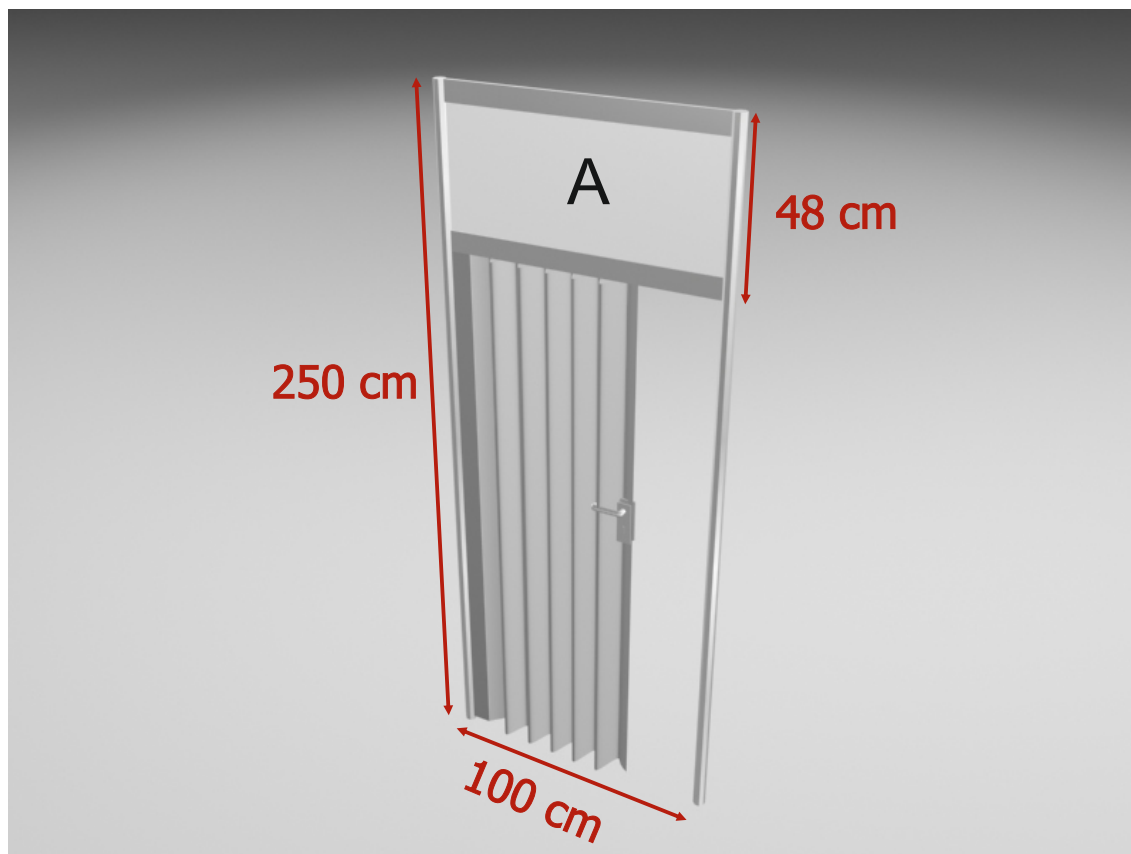

drzwi harmonijkowe DH

wymiary (cm)	szerokość	głębokość	wysokość
	100	4	250

wymiary wypełnień (cm)	szerokość	wysokość
A - wypełnienie	97 (95) *	40 (38)

* wymiar rzeczywisty wypełnienia (wymiar części widzialnej)

Uwaga : drzwi zamykane na zamek hakowy z wkładką patentową