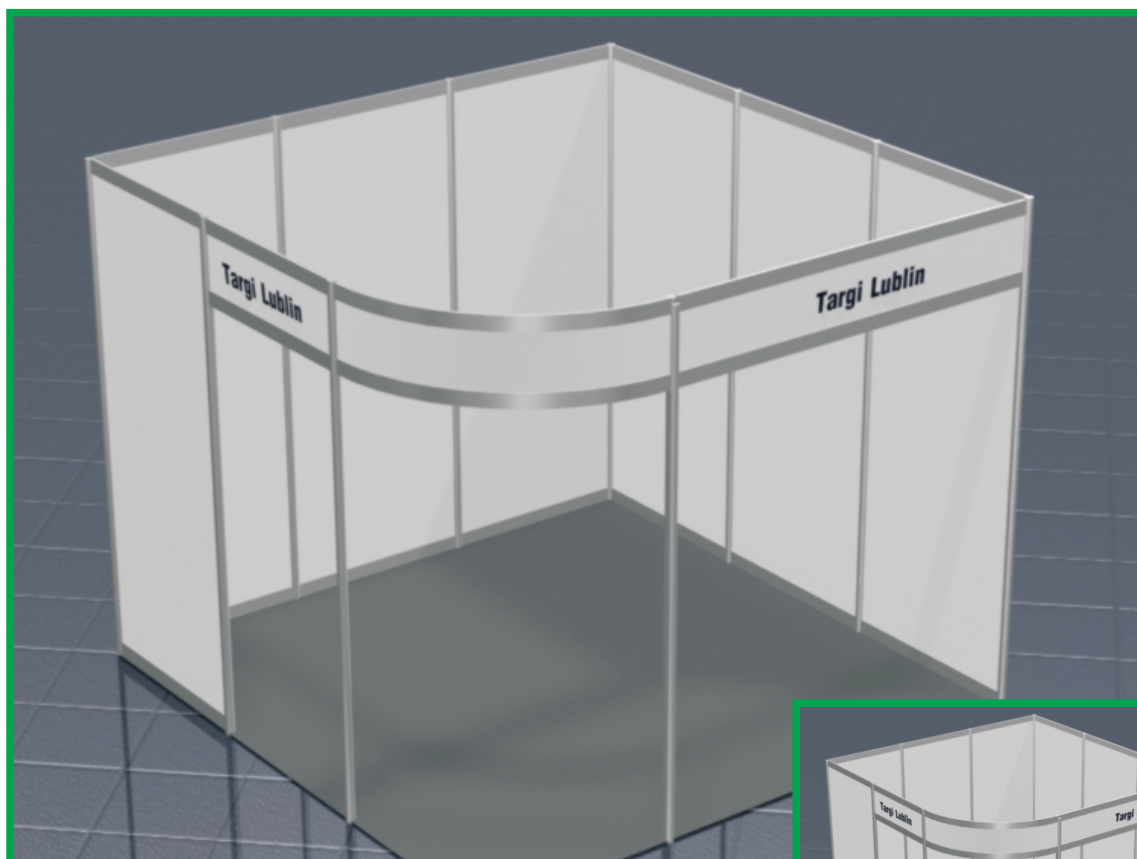

# DF – dodatkowy napis na fryzie

wymiary (cm)	szerokość	głębokość	wysokość
	wynika z proporcji loga	-	7

Aplikacja dowolnego napisu dodatkowego na fryz wykonanego standardową czcionką