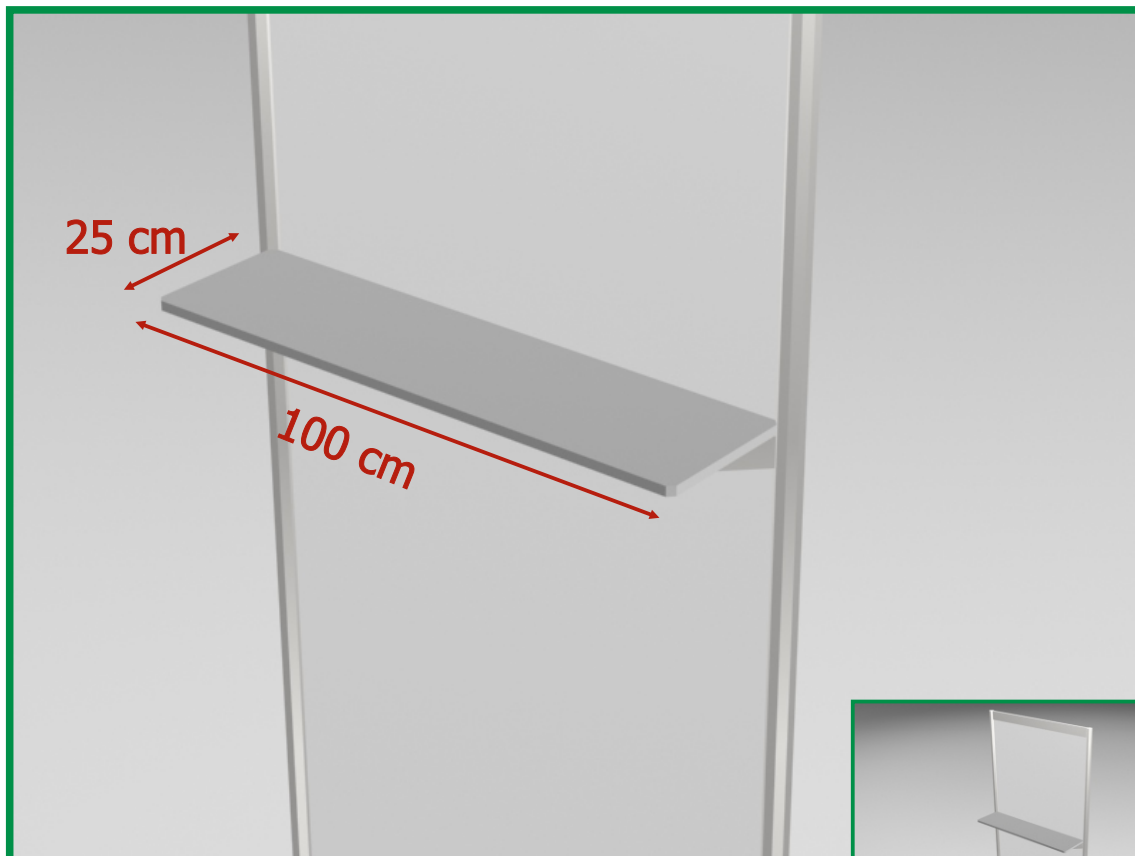

# półka ścienna PS1

wymiary (cm)	szerokość	głębokość	wysokość
	100	25	1,8

półka wykonana z płyty laminowanej o grubości 18 mm

**Uwaga : maksymalna obciążalność półki 5 kg**