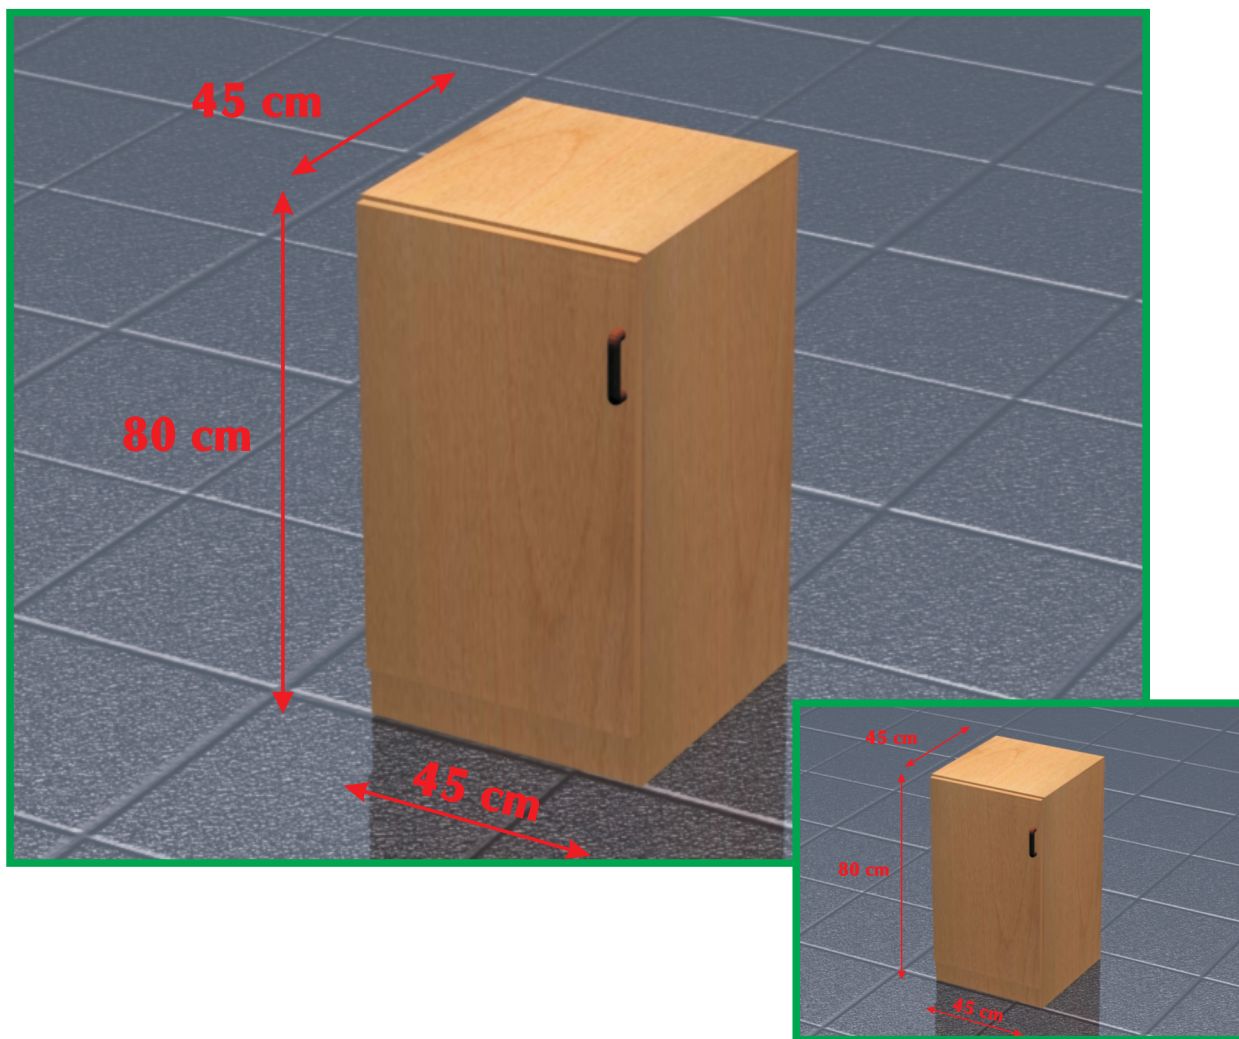

# SK – szafka kuchenna

wymiary (cm)	szerokość	głębokość	wysokość
	45	45	80

Szafka wykonana z płyty laminowanej okleiną w kolorze buk z półką w środku.