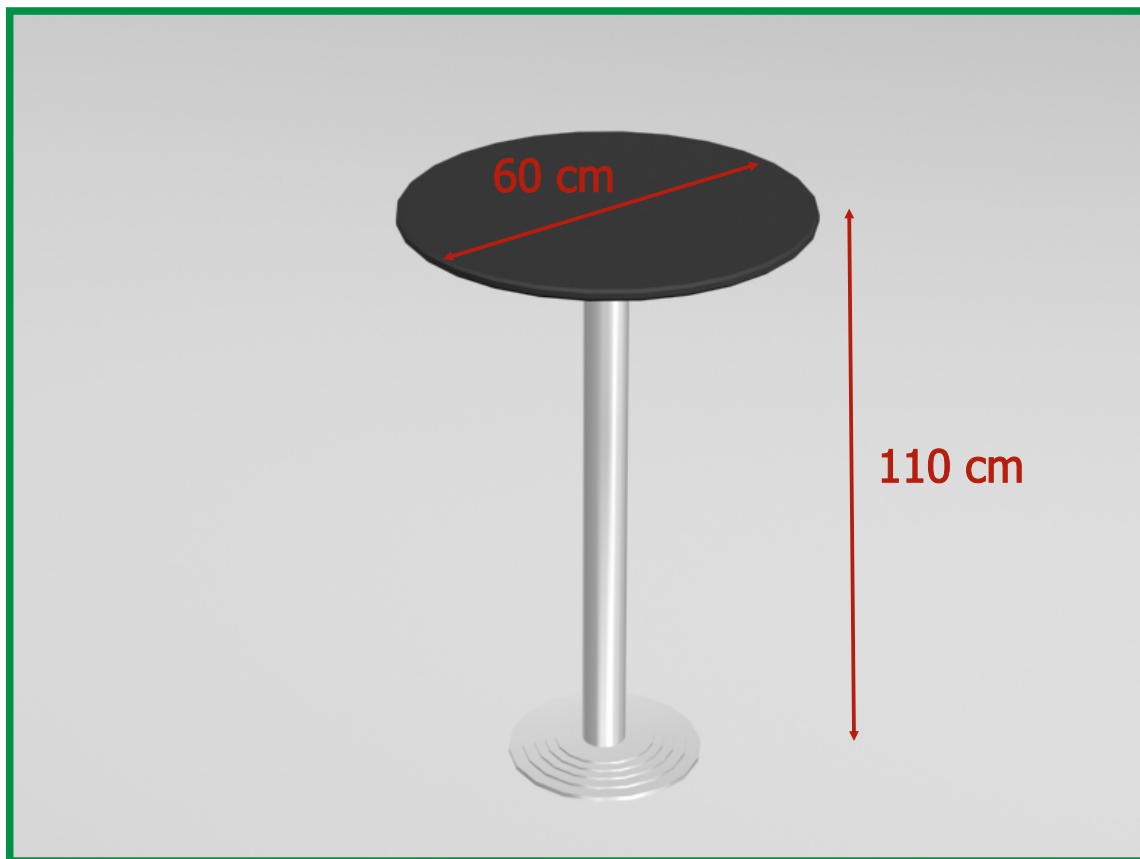

# stolik barowy STB

wymiary (cm)	szerokość	głębokość	wysokość
	60	60	110

Uwaga : maksymalna obciążalność blatu 15 kg

Na zamówienie: zmiana koloru blatu