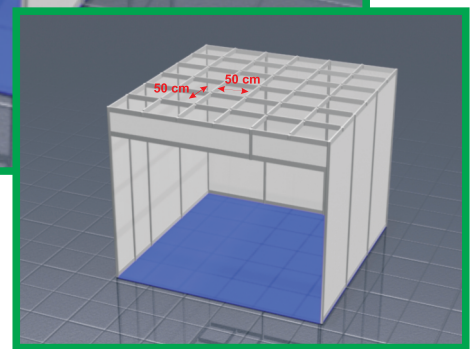

KR2 – kratownica nad stoiskiem 0,5x0,5m

wymiary (cm)	szerokość	głębokość	wysokość
	50	50	5

Kratownica wykonana z profili aluminiowych.