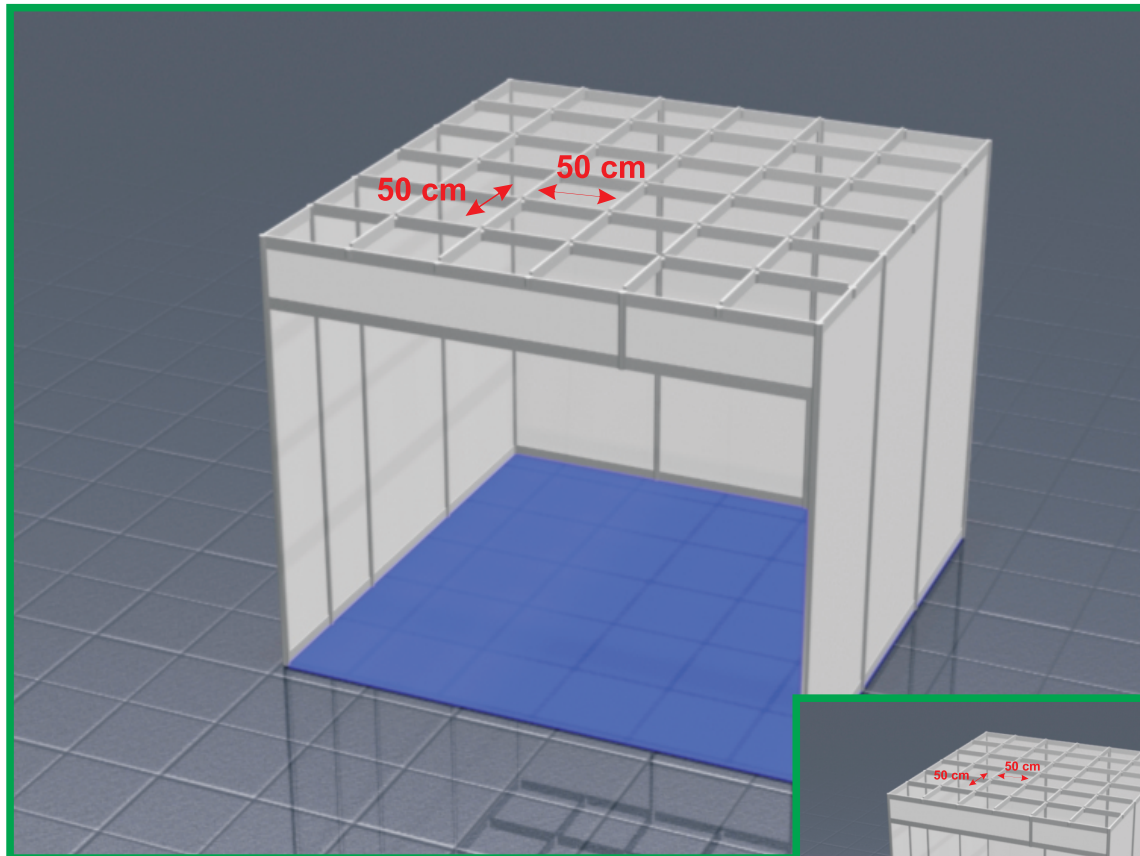

KR2 – kratownica nad stoiskiem 0,5x0,5m

wymiary (cm)	szerokość	głębokość	wysokość
	50	50	5

Kratownica wykonana z profili aluminiowych.