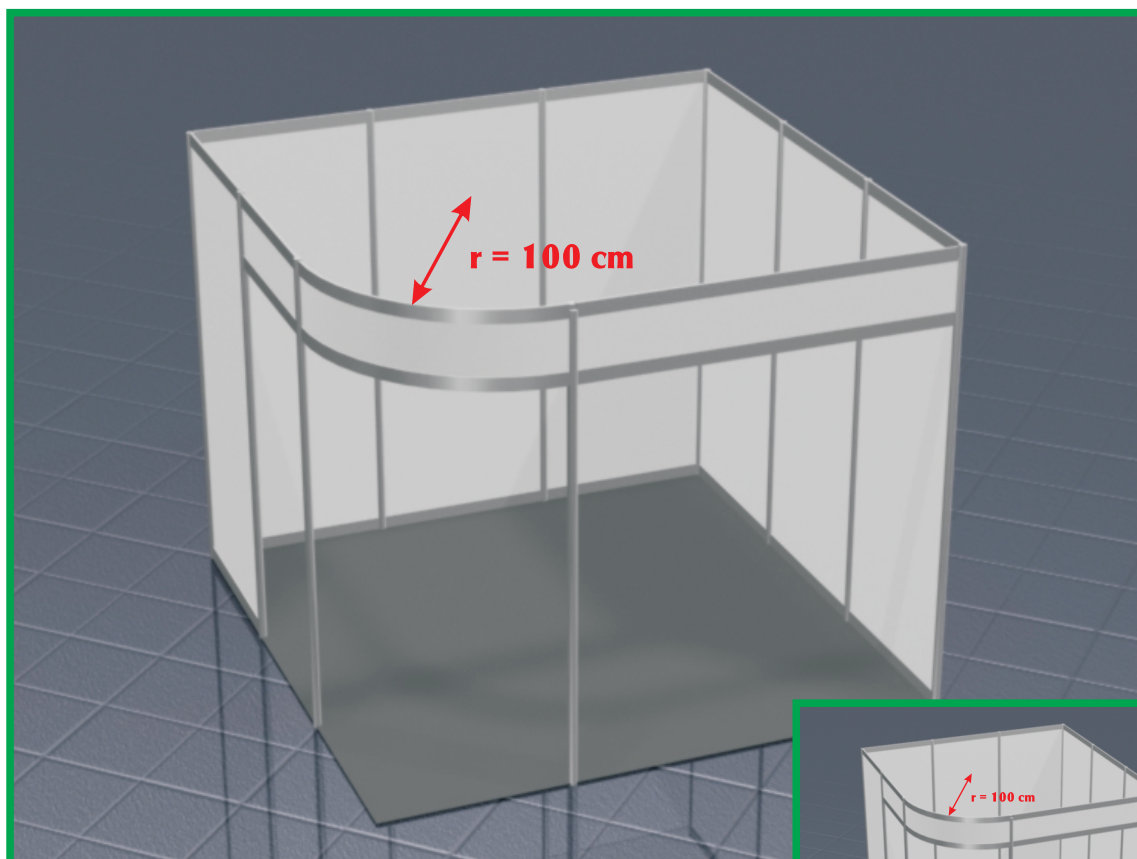

# FP – fryz półokrągły

wymiary (cm)	szerokość	głębokość	wysokość
	100	100	40