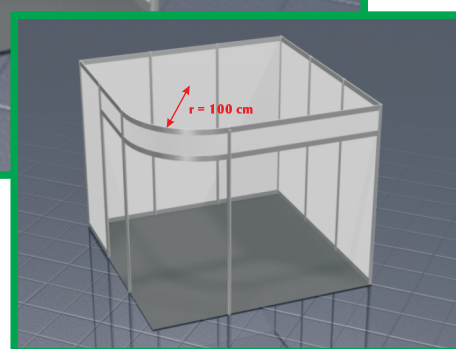

# FP – fryz półokrągły

wymiary (cm)	szerokość	głębokość	wysokość
	100	100	40