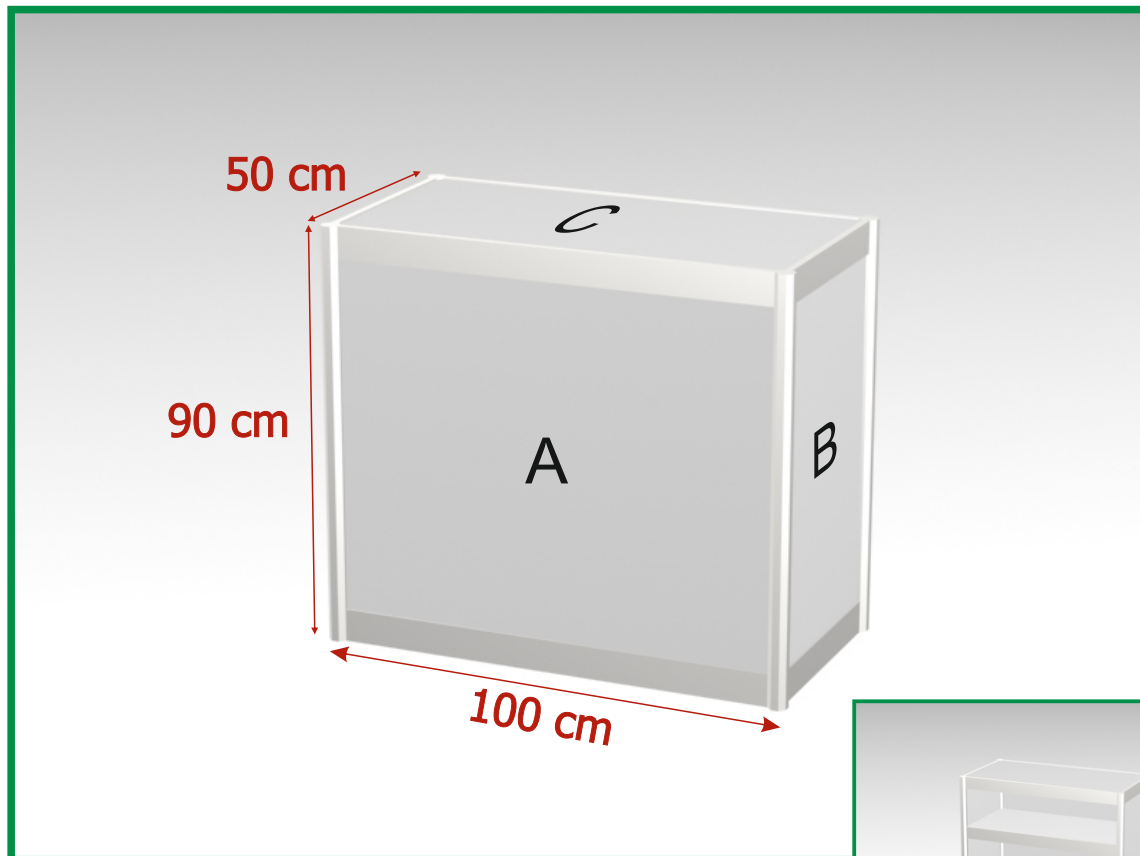

lada L1

wymiary (cm)	szerokość	głębokość	wysokość
	100	50	90

Wymiary elementów pod druk grafik

wymiary wypełnień (cm)	szerokość	wysokość
A - przód	97 (95) *	82 (80)
B - bok	47,5 (45,5)	82 (80)
C - blat	97	47,5

* wymiar rzeczywisty wypełnienia (wymiar części widzialnej)

Uwaga: maksymalna obciążalność blatu i półki 25 kg

Na zamówienie: zamknięcie lady drzwiami przesuwanymi z zamkiem