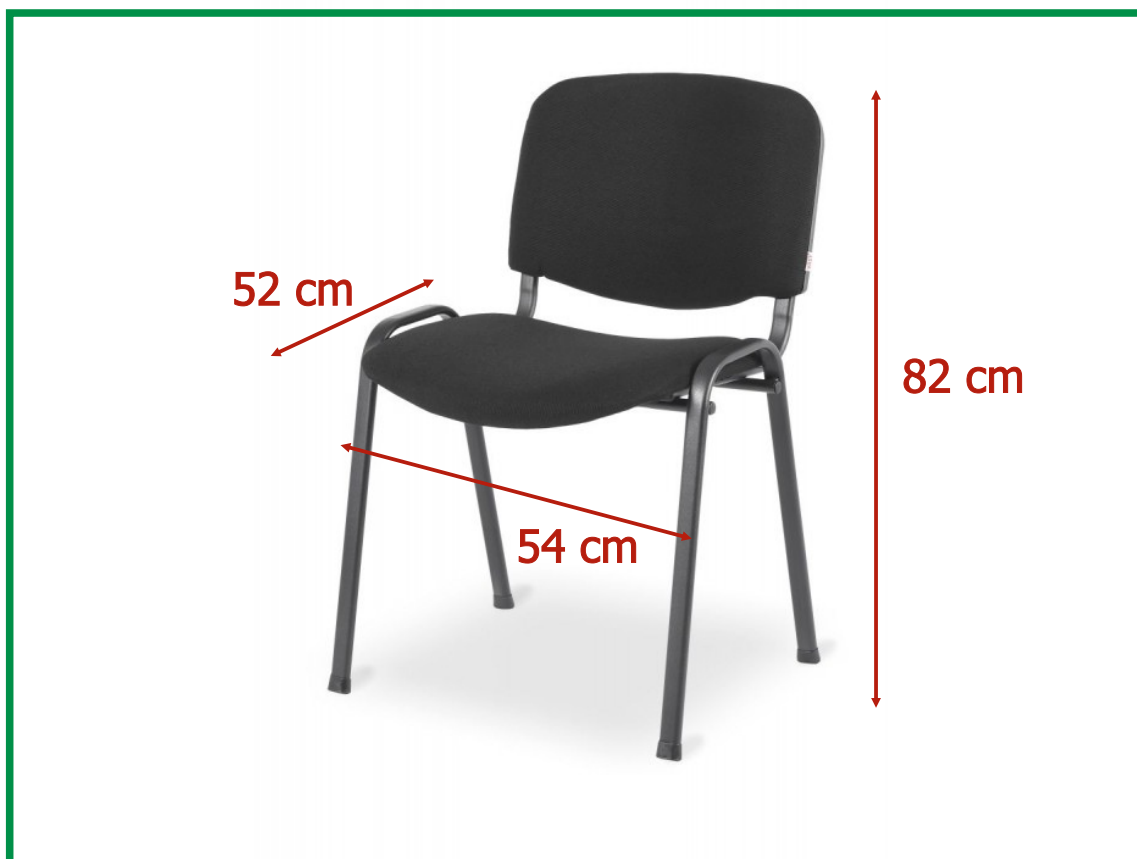

krzesło K

krzesło wykonany z rurek stalowych malowanych na kolor czarny matowy
z siedziskiem i oparciem tapicerowanym materiałem w kolorze czarnym

wymiary (cm)	szerokość	głębokość	wysokość
	54	52	82