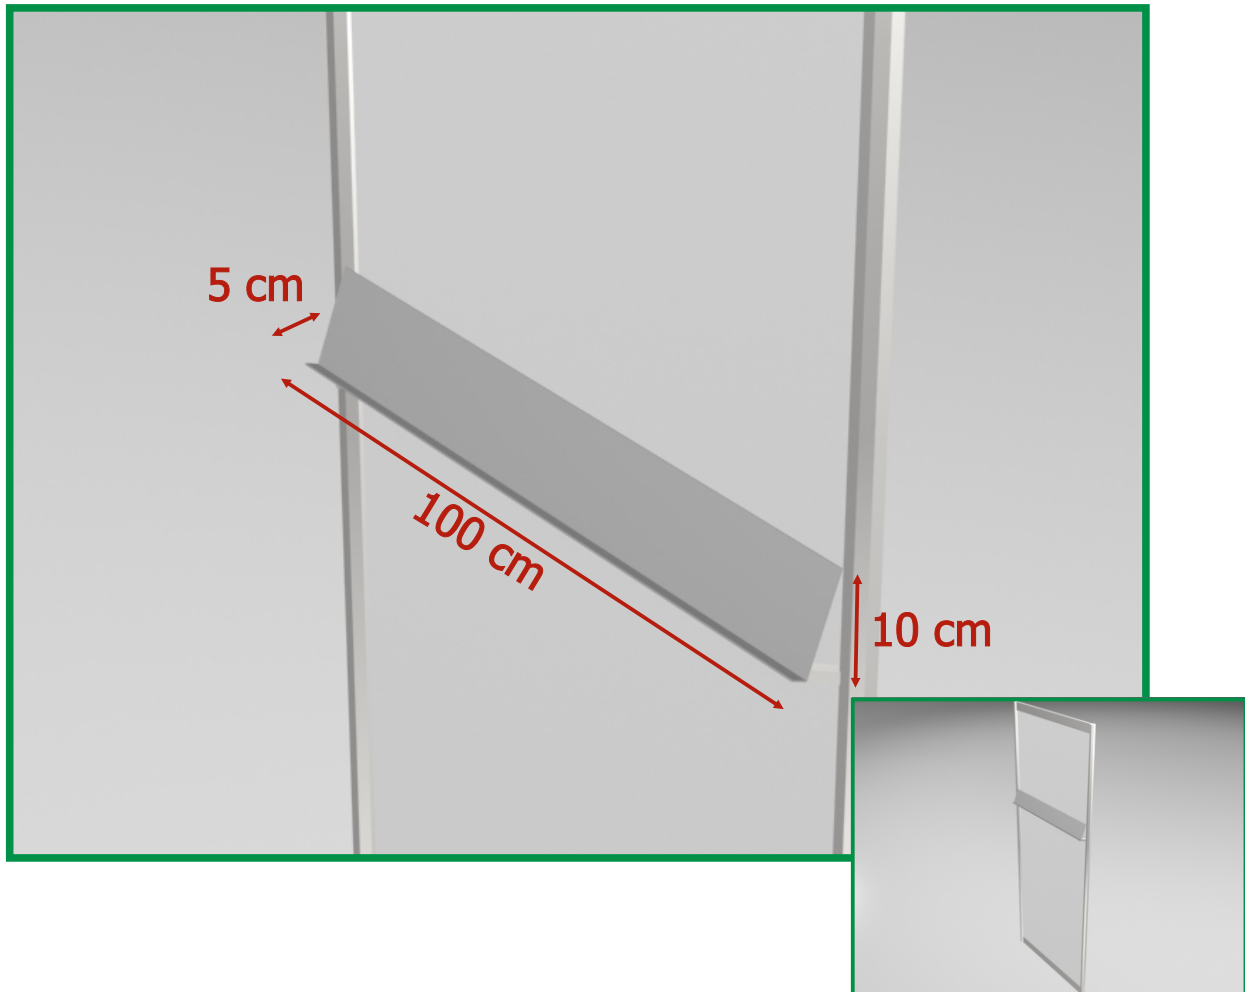

półka na książki PS3

wymiary (cm)	szerokość	głębokość	wysokość
	100	5	10

półka wykonana z blachy stalowej malowanej na kolor biały

Uwaga : maksymalna obciążalność półki 5 kg