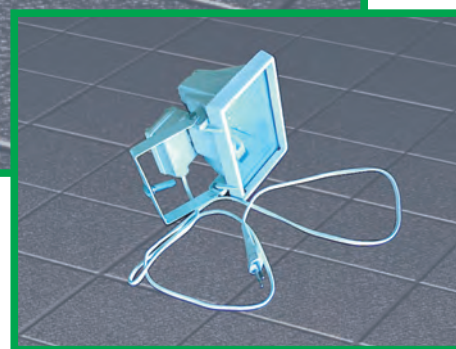

H – halogen

wymiary (cm)	szerokość	głębokość	wysokość
	15	10	15

Halogen o mocy 150W w kolorze białym montowany na fryzie stoiska.

Na zamówienie: halogen z wysięgnikiem 50cm - koszt 50,00 PLN.

Na zamówienie: halogen o mocy 500W (25x10x25cm) - koszt 100,00 PLN.