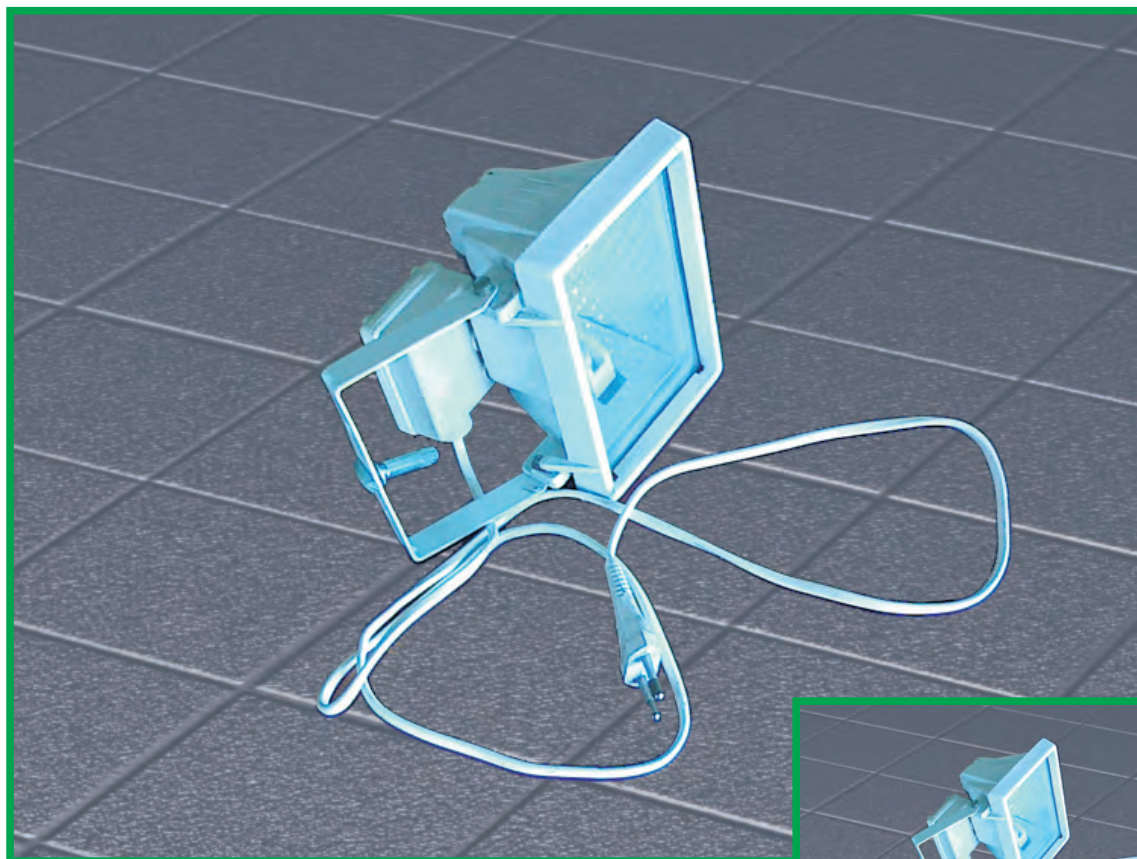

H – halogen

wymiary (cm)	szerokość	głębokość	wysokość
	15	10	15

Halogen o mocy 150W w kolorze białym montowany na fryzie stoiska.

Na zamówienie: halogen z wysięgnikiem 50cm - koszt 50,00 PLN.

Na zamówienie: halogen o mocy 500W (25x10x25cm) - koszt 100,00 PLN.