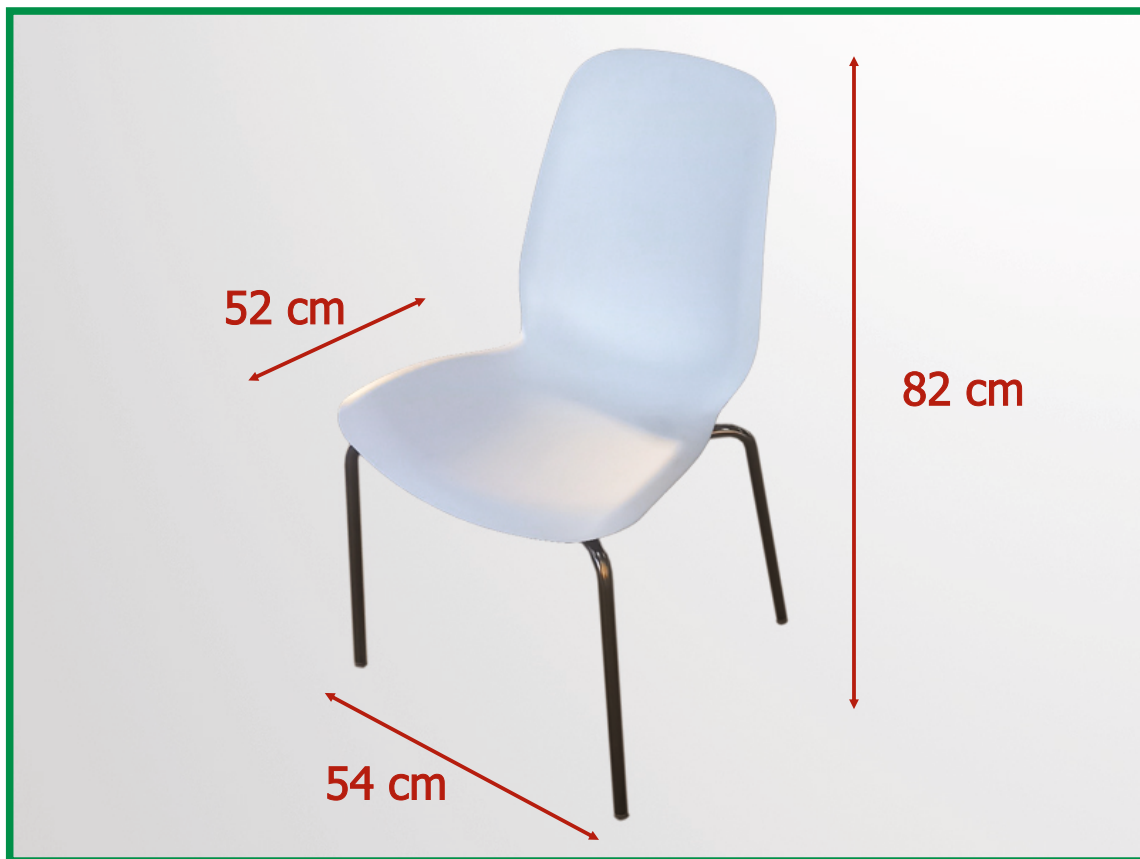

krzesło KTT

krzesło wykonany ze stalowych rurek chromowanych
z siedziskiem i oparciem wykonanym z białego pcv

wymiary (cm)	szerokość	głębokość	wysokość
	54	52	82