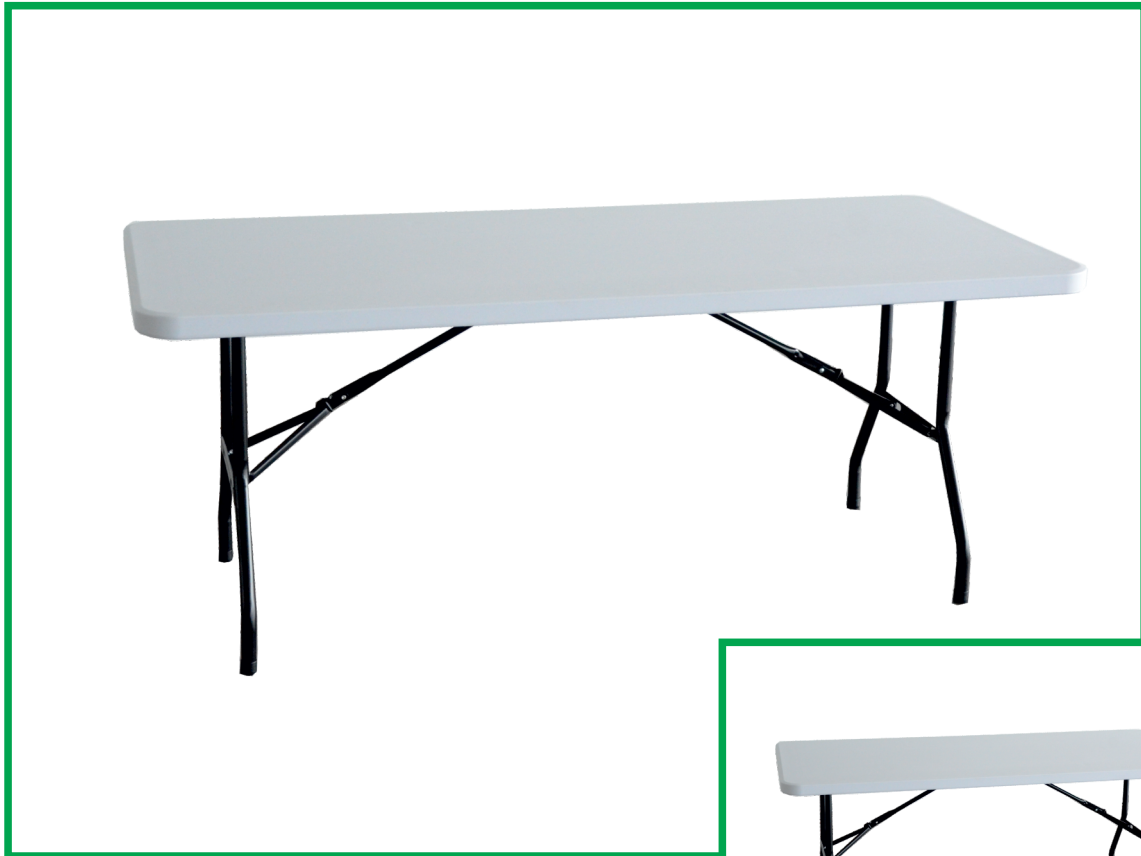

DST – stół prostokątny plastikowy jasny

wymiary (cm)	szerokość	głębokość	wysokość
	183	76	-