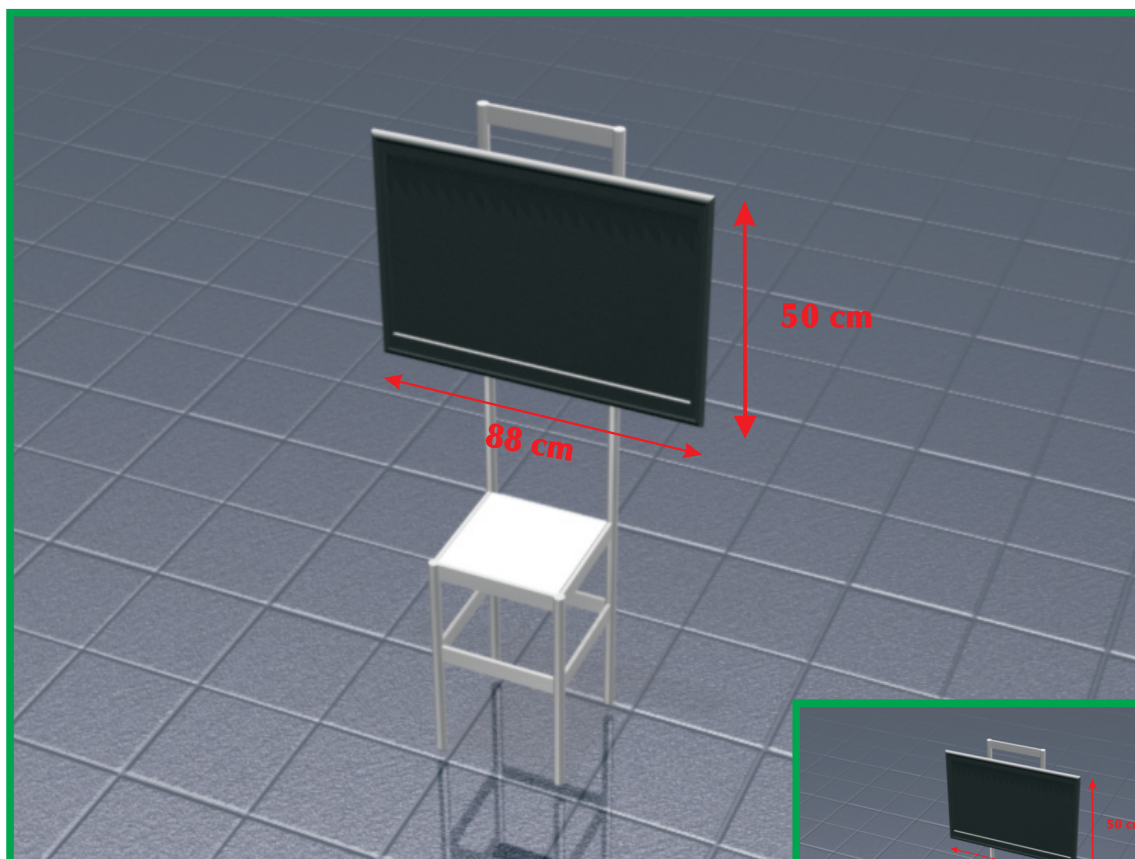

TV – telewizor LCD 40"

wymiary (cm)	szerokość	głębokość	wysokość
	88	8	50

Telewizor LCD 40" Toshiba 10LV833

Telewizor LCD 40" Toshiba 40L=BV700

Podana w formularzu cena wynajmu TV z montażem

Na zamówienie:
- TV LED Sharp Aquos 60" - koszt 900 PLN