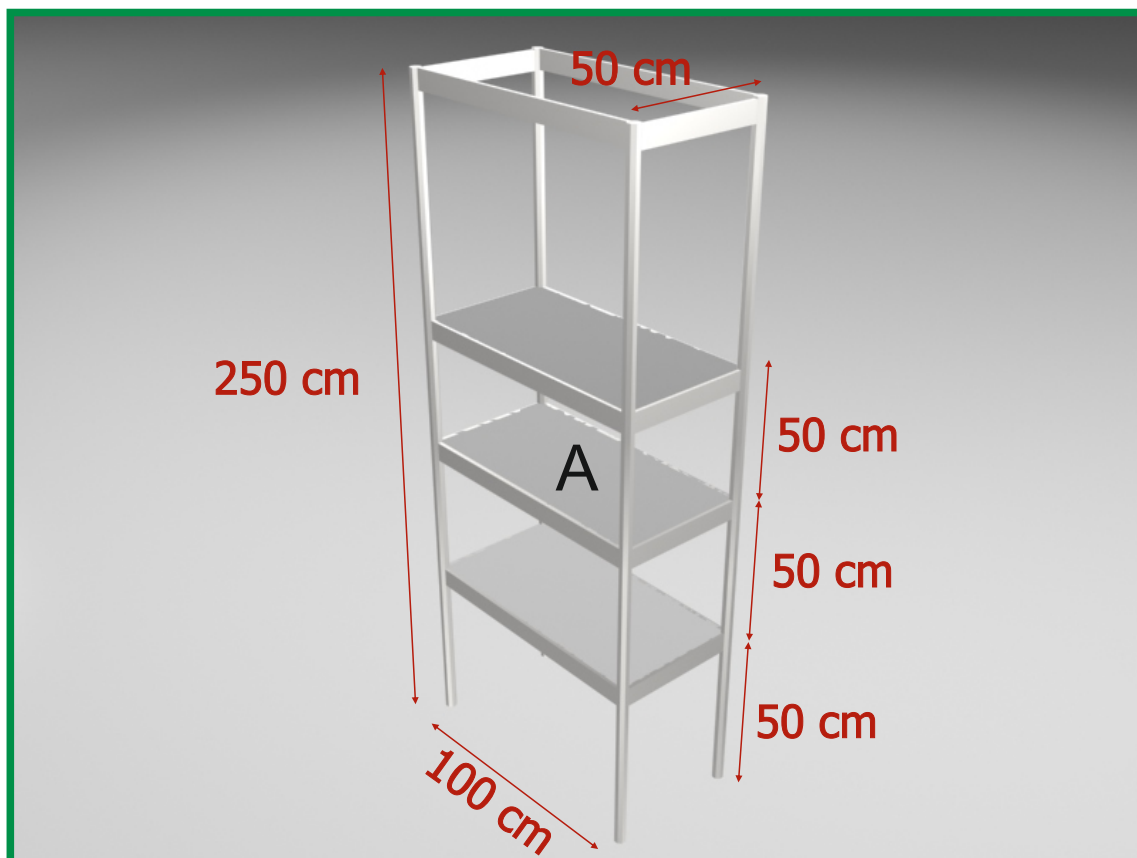

regał RS

wymiary (cm)	szerokość	głębokość	wysokość
	100	50	250

Wymiary elementów pod druk grafik

wymiary wypełnień (cm)	szerokość	wysokość
A - półka	97	47,5

Uwaga: maksymalna obciążalność półki w regale 25 kg

Na zamówienie: dodatkowe półki w regale