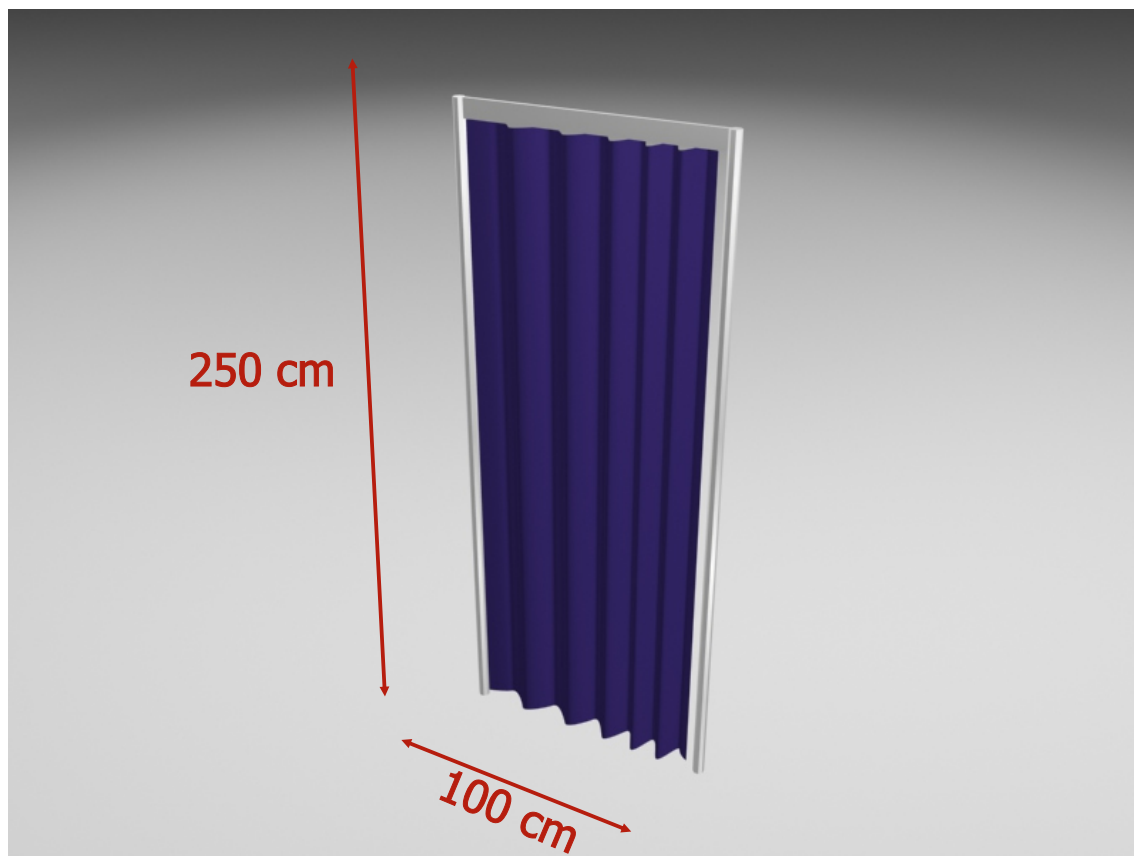

kotara KA

wymiary (cm)	szerokość	głębokość	wysokość
	100	4	250