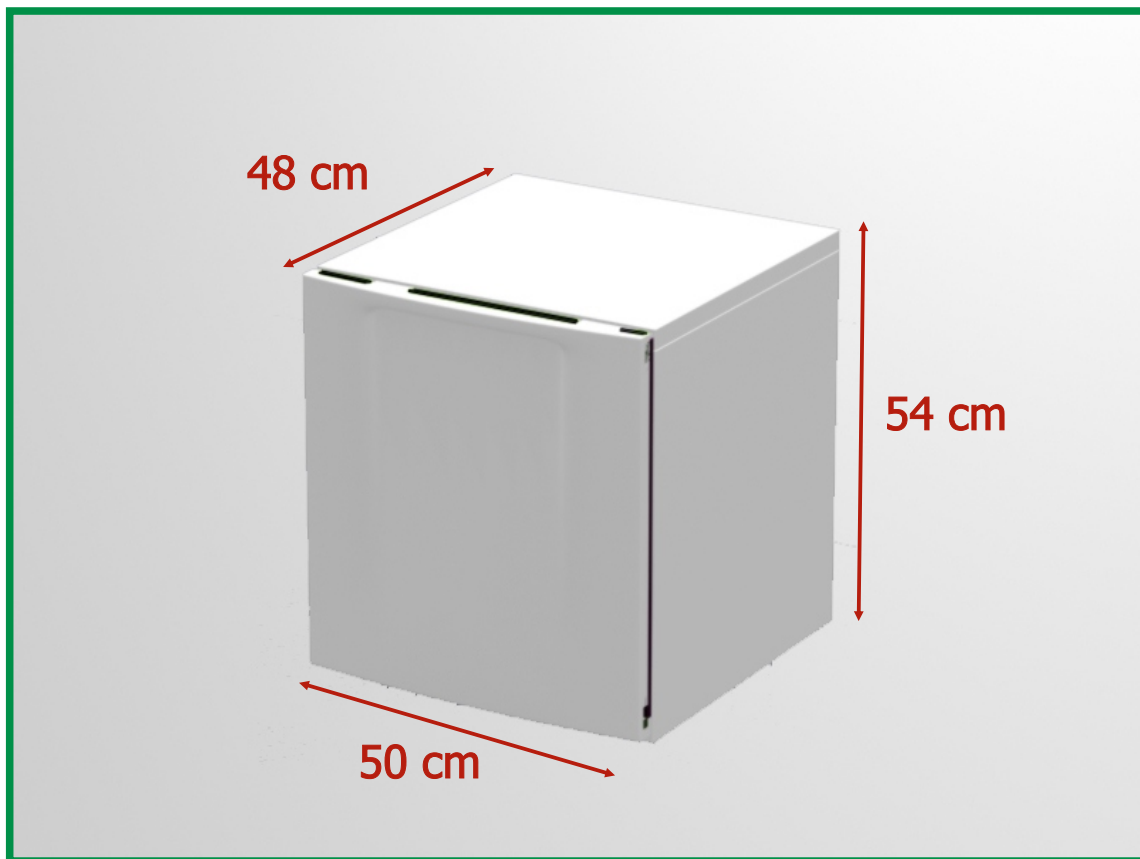

Iodówka LO

Iodówka o pojemności 48 litrów

wymiary (cm)	szerokość	głębokość	wysokość
	50	48	54

Uwaga: poprawne funkcjonowanie wymaga zamówienia podłącza elektrycznego 24h