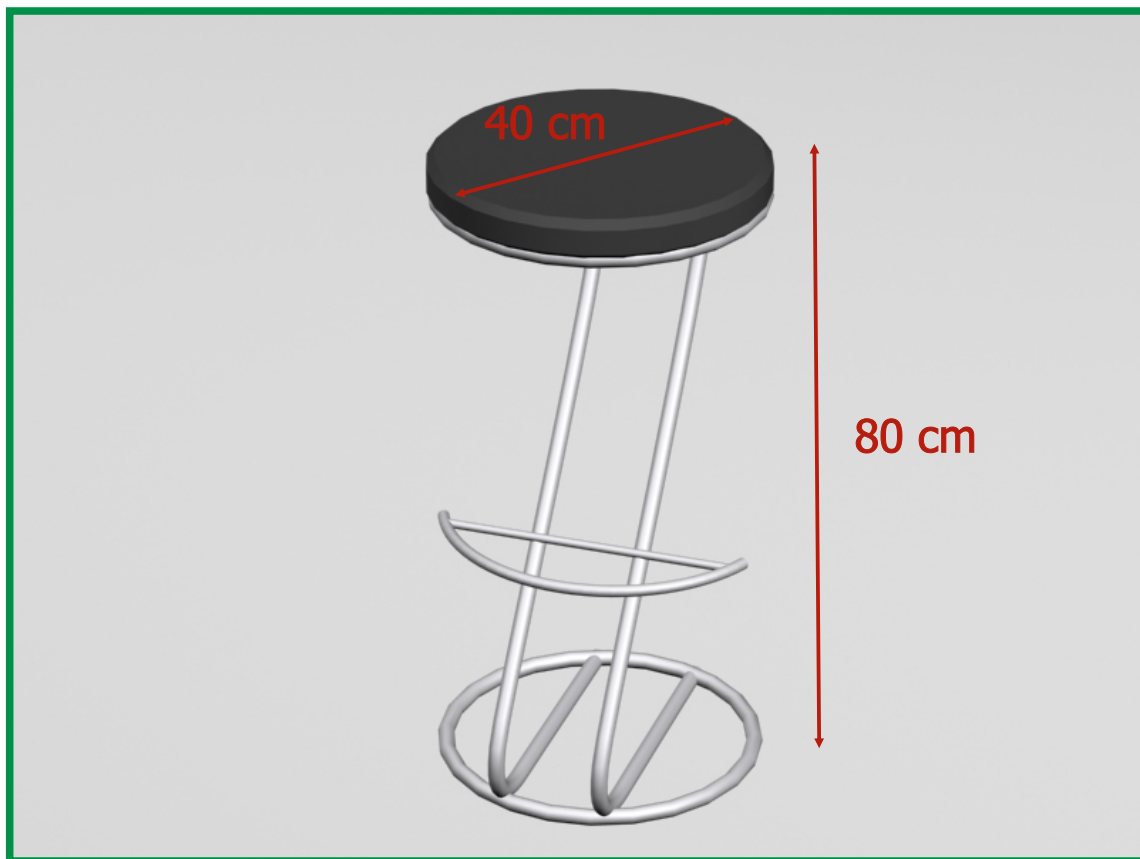

# krzesło barowe KB

wymiary (cm)	szerokość	głębokość	wysokość
	40	40	80