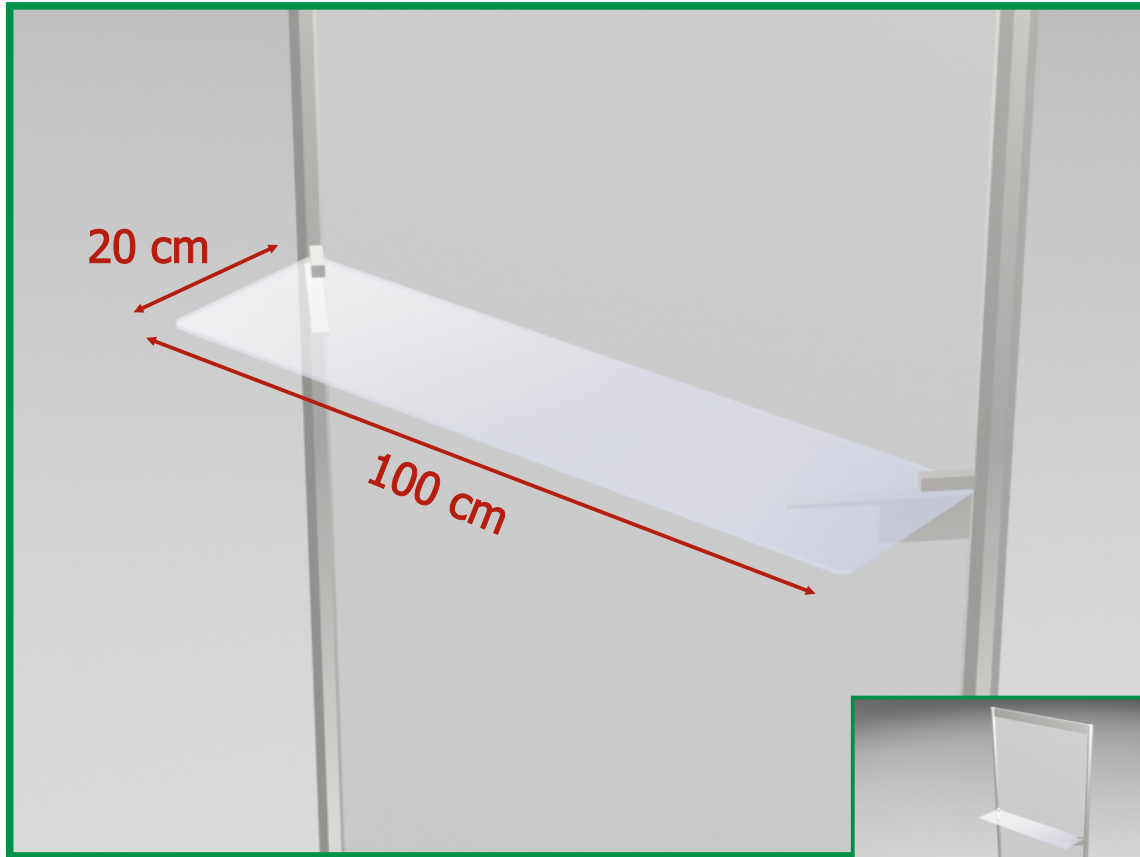

półka ścienna szklana PS2

TARGI
LUBLIN

wymiary (cm)	szerokość	głębokość	wysokość
	100	20	0,6

półka wykonana ze szkła o grubości 6 mm

Uwaga : maksymalna obciążalność półki 5 kg