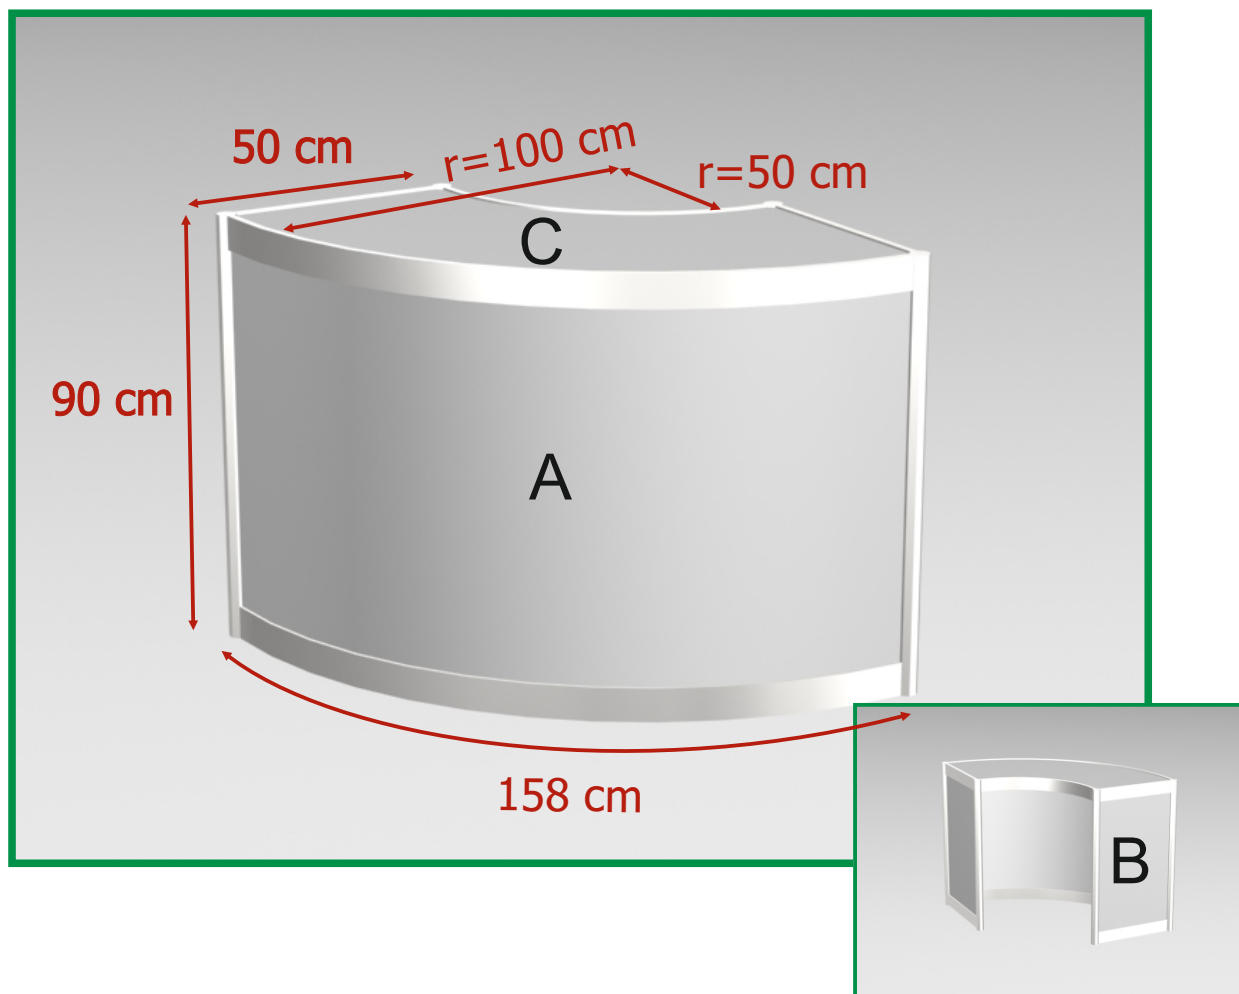

lada L3

wymiary (cm)	szerokość	głębokość	wysokość
	100	100	90

wymiary wypełnień (cm)	szerokość	wysokość
A - przód płyta	153 (151) *	82 (80)
B - bok płyta	47,5 (45,5)	82 (80)
C - blat	r=100	r=50

* wymiar rzeczywisty wypełnienia (wymiar części widzialnej)

Uwaga : maksymalna obciążalność blatu i półki 25 kg

Na zamówienie: dodatkowa półka do lady L3