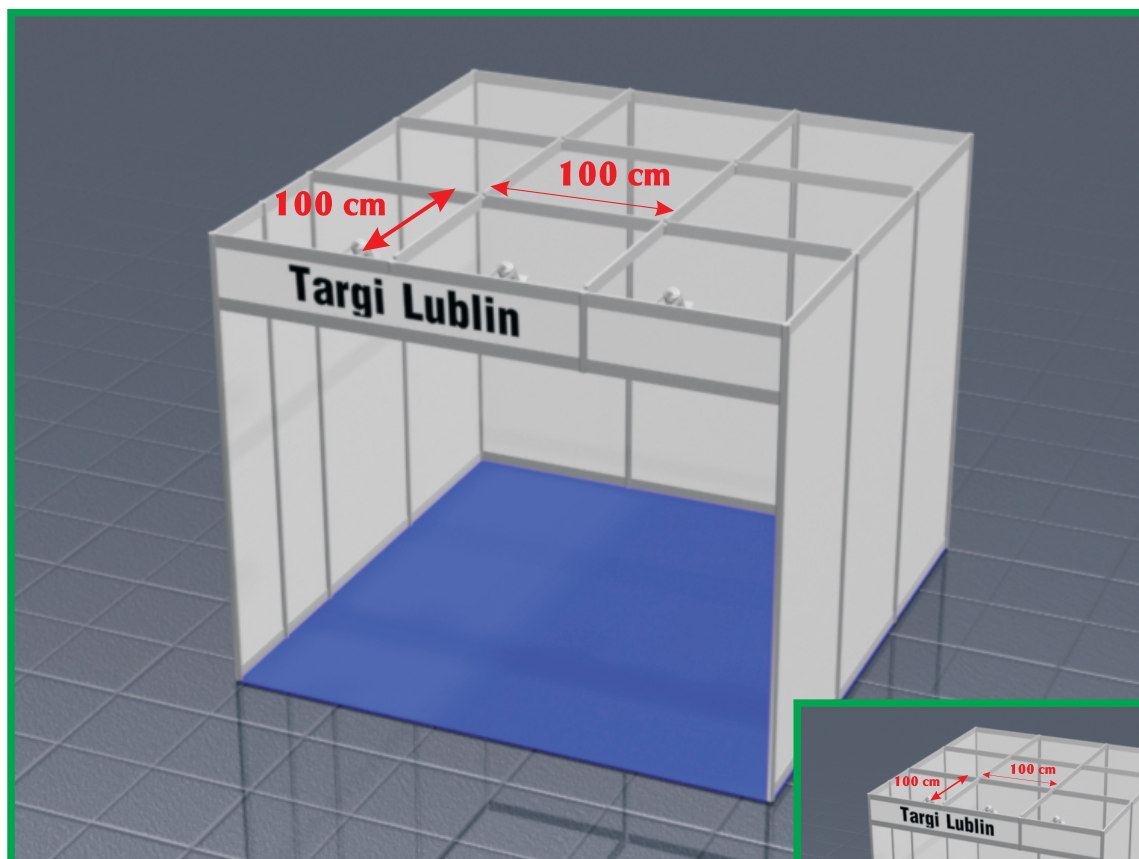

# KR1 – kratownica nad stoiskiem 1x1m

wymiary (cm)	szerokość	głębokość	wysokość
	100	100	5

Kratownica wykonana z profili aluminiowych.