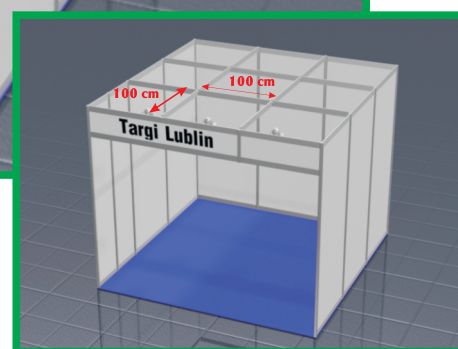

# KR1 – kratownica nad stoiskiem 1x1m

wymiary (cm)	szerokość	głębokość	wysokość
	100	100	5

Kratownica wykonana z profili aluminiowych.