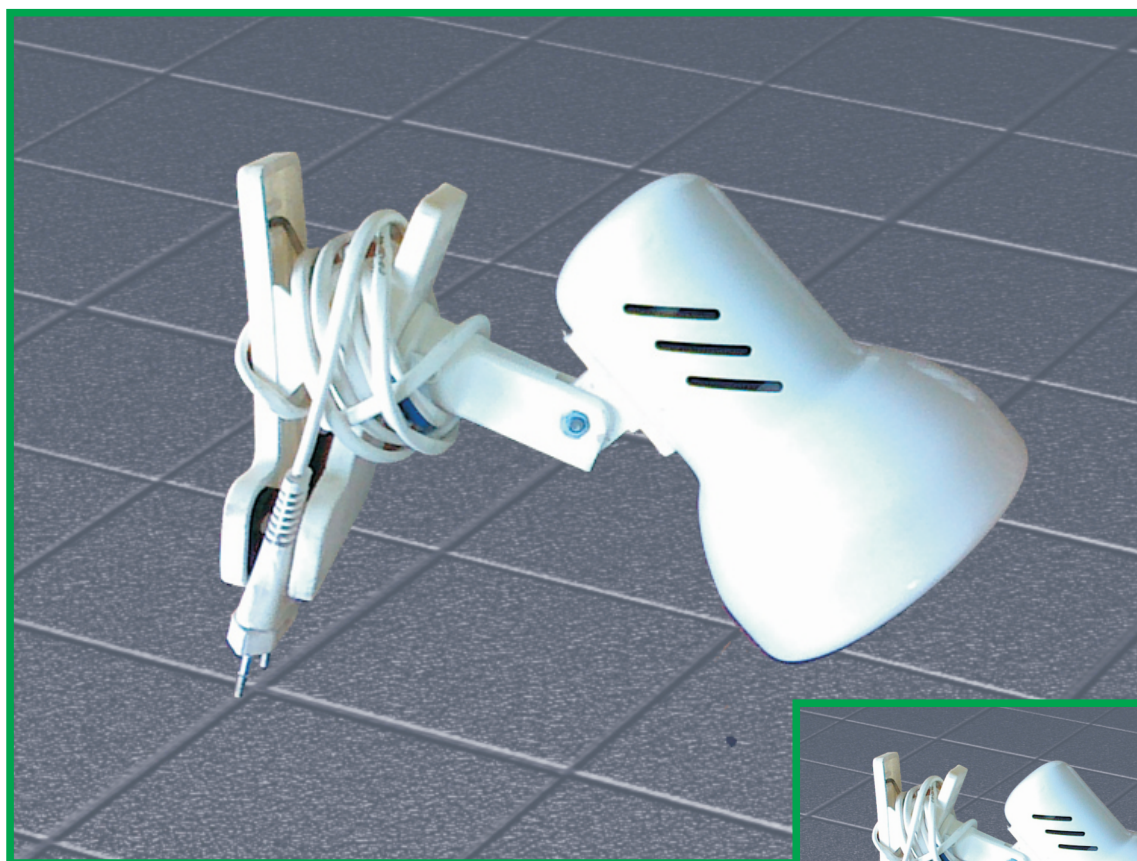

DS – dodatkowy punkt świetlny

wymiary (cm)	szerokość	głębokość	wysokość
	8	10	25

Dodatkowa lampka o mocy 80W w kolorze białym montowana na fryzie stoiska.