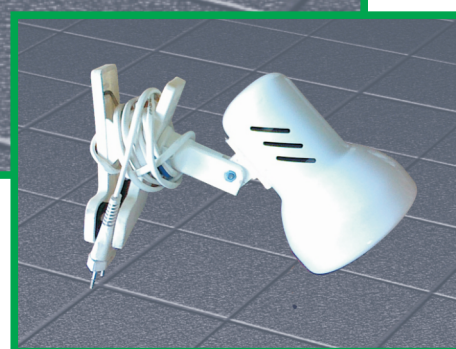

DS – dodatkowy punkt świetlny

wymiary (cm)	szerokość	głębokość	wysokość
	8	10	25

Dodatkowa lampka o mocy 80W w kolorze białym montowana na fryzie stoiska.